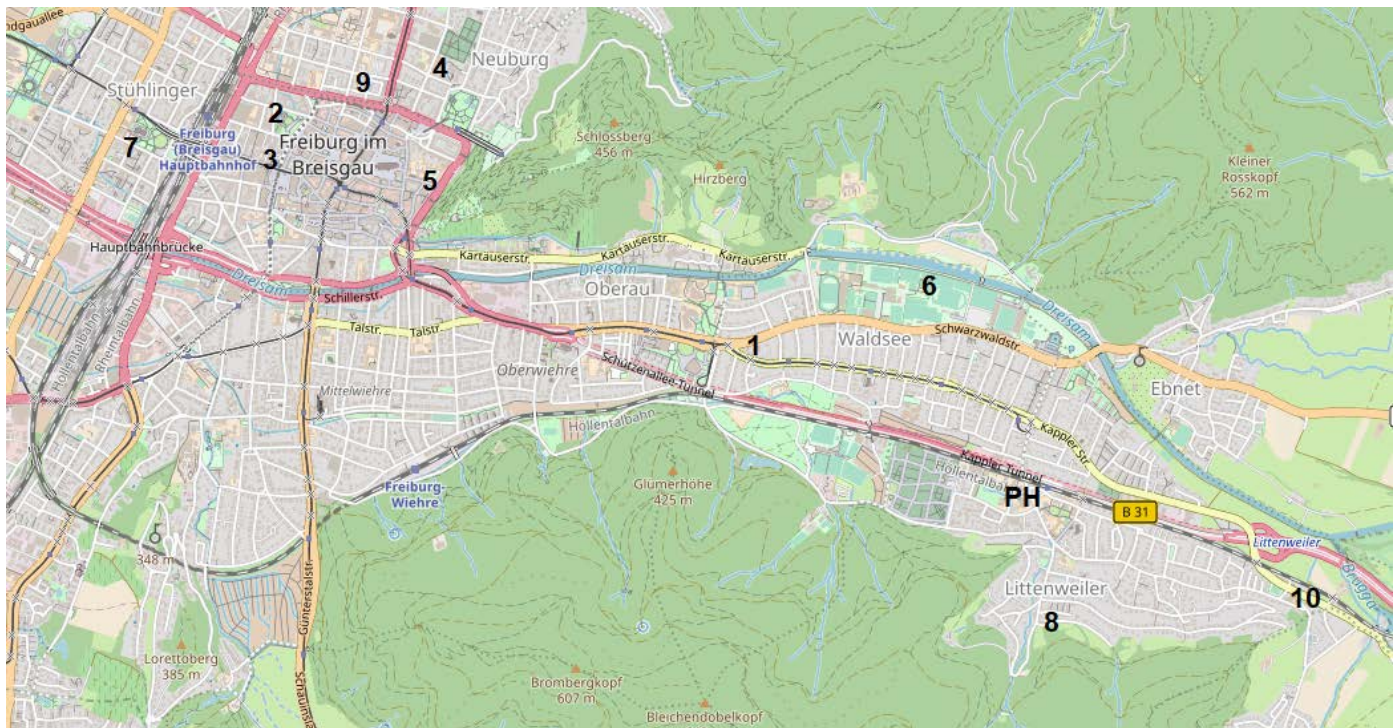

Hotelkontingente

für die 2. bundesweite Tagung „Wieviel Wissenschaft braucht die Lehrerfortbildung - Kokonstruktion und Kooperation“

14. bis 15. März 2019 in Freiburg im Breisgau - Pädagogische Hochschule

(© OpenStreetMap contributors / Open Database Licence)

1. Gasthaus Schiff

Schwarzwaldstraße 82; 79117 Freiburg
Tel: 0761/29088058; Email: info@freiburgerschiff.de
EZ mit Frühstück: 85€
Abrufkontingent bis 01.02.19 (per Email)
Stichwort: FACE-Fortbildung

Entfernung zur Pädagogischen Hochschule: 2,1 km

Gasthaus → Hochschule:

Straßenbahnlinie 1 Richtung „Littenweiler“ → bis „Laßbergstr.“ → 650m Fußweg bis Hochschule

GEFÖRDERT VOM