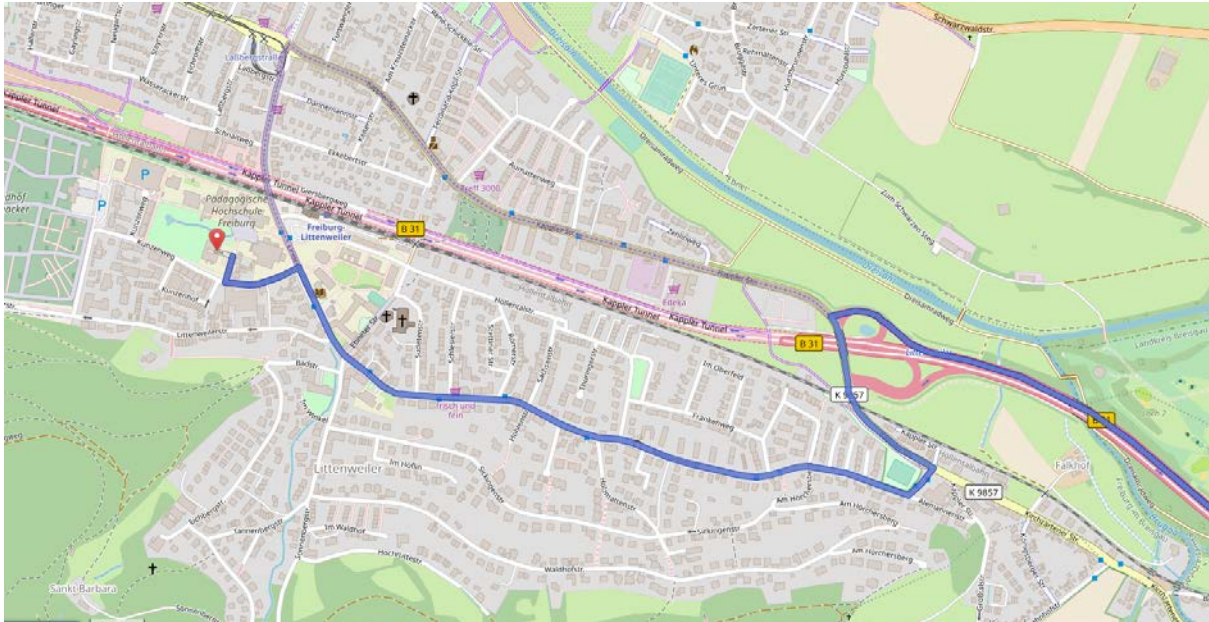

Mit dem Pkw aus Richtung Titisee-Neustadt:

Anreise auf der B31 aus Richtung Titisee / Neustadt. Kurz vor Freiburg jedoch die B31 verlassen in Richtung Littenweiler. Auf der Kappeler Strasse bleiben bis zur Kreuzung mit der Volksbank (rechts) und der Badischen Beamtenbank (links). Links abbiegen, die erste Straße rechts nach dem Bahnübergang ist der Kunzenweg. Nach ca. 200 m, zweite Querstraße rechts, finden Sie das Parkhaus der PH Freiburg.

(© OpenStreetMap contributors / Open Database Licence)